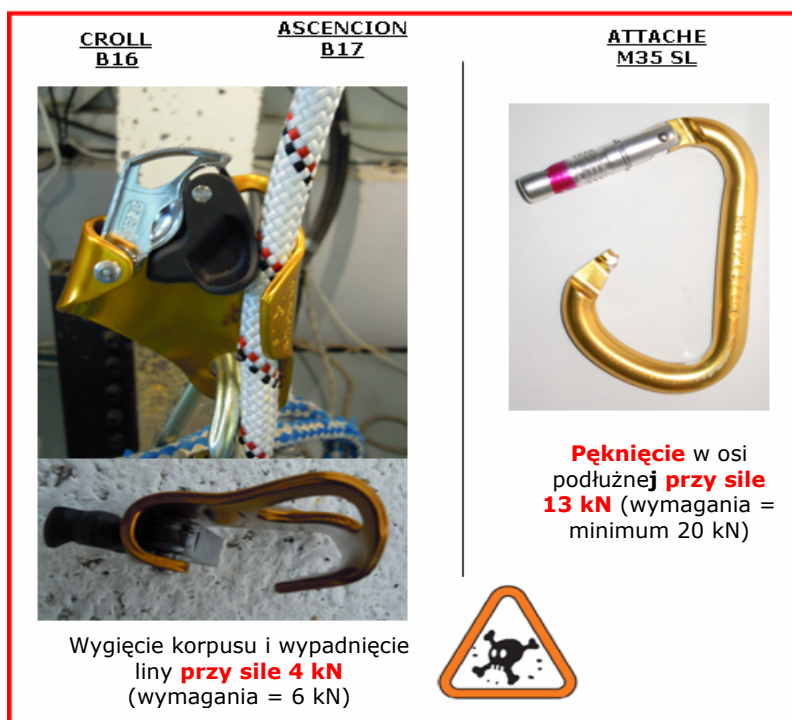

## Zedel

ZI Crolles  
Cidex 105 A  
38920 Crolles / France  
tél : 33 (0)4 76 92 09 00  
fax : 33 (0)4 76 92 09 09  
e-mail : zedel@petzl.fr  
site web : www.petzl.com

15 luty 2011

Drogi Kliencie,

Odkryliśmy niedawno w Chinach nielegalne kopie naszych następujących produktów:

Podróbki te mają poważne wady, które wpływają na ich parametry i wytrzymałość:

- Istnieje bardzo poważne ryzyko, że te nielegalne kopie otworzą się lub zawiodą w inny sposób, nawet pod bardzo małym obciążeniem.
- **Nielegalne kopie nie spełniają wymagań CE i UIAA.**
- **Nielegalne kopie nie spełniają standardów jakości i bezpieczeństwa Petzl.**
- Przykład :

### **Te nielegalne kopie wyglądają dokładnie jak oryginalne produkty Petzl**

Ich wygląd zewnętrzny został **profesjonalnie skopiowany** co sprawia, że są bardzo trudne do zidentyfikowania.

→ Następujące elementy są skopiowane identycznie: